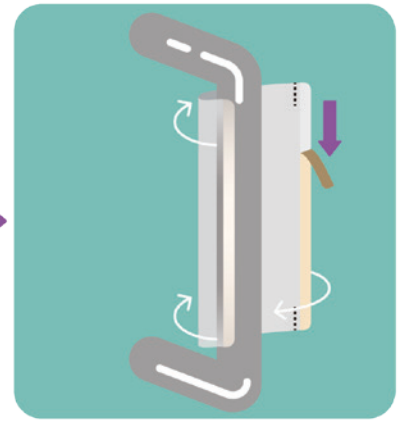

### Point 2

透明フィルムで、取り付けても目立ちません。

### Point 3

取り付けたまま清掃が可能です。

Cufitec<sup>®</sup> ウイルスカバーの抗ウイルス・抗菌機能で、ドアハンドルや手すりからウイルスや細菌の拡がりを抑制します。

イメージ図

## 商品の使い方 効果的にお使いいただくため約6か月を目安に交換してご使用ください。

**1** ミシン目が無い側の両面テープの剥離紙を剥がします。

**2** 粘着面を真っすぐ貼り付け、カバーを巻き付けます。

**3** 残った両面テープの剥離紙を剥がし、粘着面を貼り付け、カバーを固定します。

カバーを付けても通常通りの清掃が可能です！

消毒用アルコール OK

次亜塩素酸ナトリウム(200ppmまで) OK